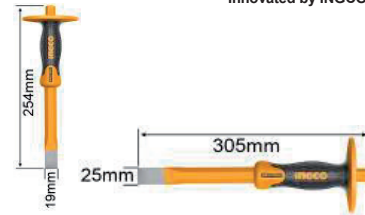

CODIGO	MEDIDAS
HCC814016	4x16x254 mm
HCC8141219	4x19x305 mm

Cinzel para metal

Innovated by INGCO