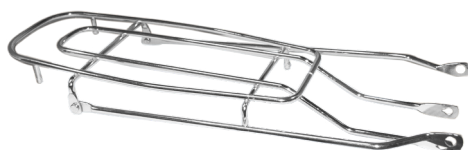

Parrilla de tubo posterior reforzada y niquelada

- Material: Metal
- Acabado: Niquelado

Código	Medida	Und. Vnt.	Máster
HYPJ128CP24	24"	UN	25
HYPJ128CP28	28"	UN	25
HYPJ128CP26	26"	UN	25