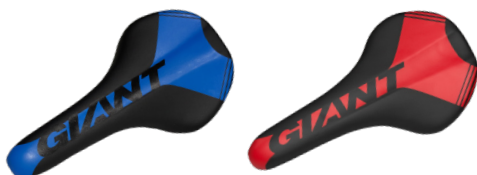

Montura para bicicleta sin agarradera sin guía

- Agarradera: No
- Con amortiguador: Si
- Sin Guía: No
- Medida: 20" - 26"

Código	Color	Und. Vnt.	Máster
HYSD094DBB	Azul con negro	UN	30
HYSD094DRB	Rojo con negro	UN	30