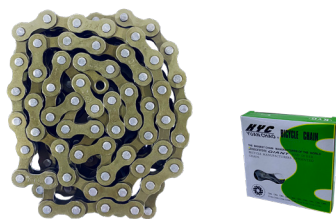

Tuerca de apoyo posterior para bicicleta;
tipo redondo; niquelado

- Lado: Posterior
- Tipo: Redondo
- Acabado: Niquelado
- Medida: 38x110mm

Código	Und. Vnt.	Máster
HYPJ209	PAR	25

Cadena para bicicleta 1/2x1/8x114L;
KYC; BMX; Incluye seguro