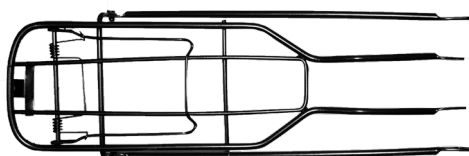

Parrilla de tubo posterior reforzada MTB Carrier ED Negro

- Material: Metal
- Color: Negro
- Medidas: 26,6mm

Código	Und. Vnt.	Máster
HYPJ135	UN	25