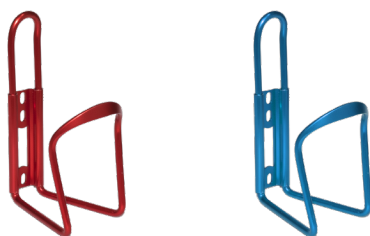

Soporte para tomatodo para bicicleta; color rojo metálico

- Uso: Para bicicletas
- Material: Aluminio
- Acabado: Metálico

Código	Color	Und. Vnt.	Máster
HYPJ219R	Rojo	UN	30
HYPJ219BL	Azul	UN	30