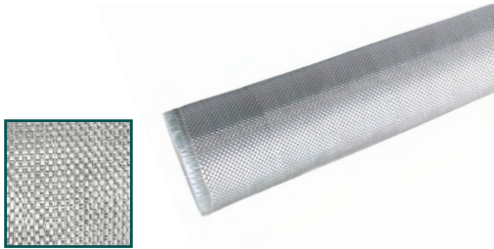

Fibra de vidrio Tipo ROVING