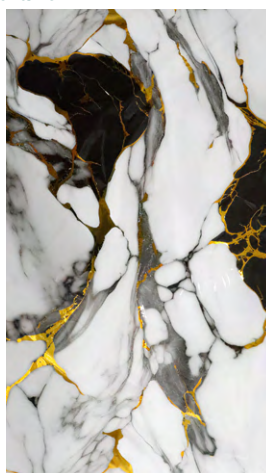

Cód.: JL6019

Color: Mármol Gris con dorado

HEIDELBERG

Cód.: JL60191

Color: Mármol Blanco con gris

HEIDELBERG

Cód.: JL6024

Color: Mármol Blanco con gris y dorado

HEIDELBERG

Cód.: LJ88101

Color: Mármol Blanco con negro y dorado

HEIDELBERG

Cód.: LJ8811

Color: Mármol Blanco con gris, negro y dorado

HEIDELBERG

Cód.: YS3795L