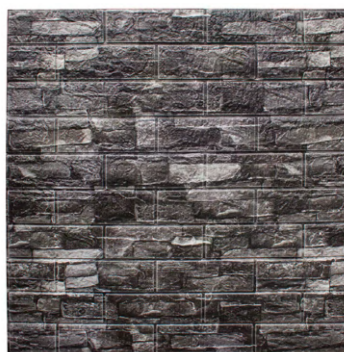

HEIDELBERG

Cód.: WH13N
Color: Piedra natural Sodalita

Código	Color	Dimensiones	Espesor	Recubrimiento por cartón	Und. Vnt.	Máster
WH11N	Piedra natural Cornelia	770x700mm	5mm	0,54m²	UN	100
WH13N	Piedra natural Sodalita	710x710mm	5mm	0,54m²	UN	100