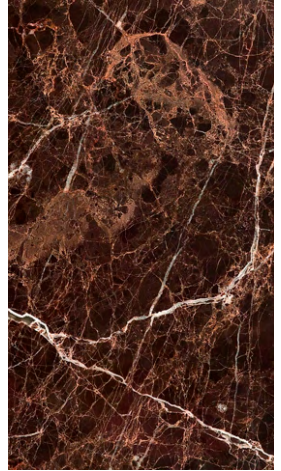

Cód.: RPVCM3006 HEIDELBERG

Color: Café con veta gris

Cód.: RPVCM3007 HEIDELBERG

Color: Blanco con veta gris oscuro

Cód.: RPVCM3008 HEIDELBERG

Color: Café con veta blanca

Cód.: RPVCM3009 HEIDELBERG

Color: Negro con veta blanca