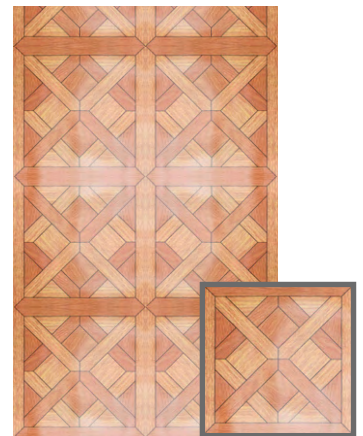

Cód.: K12416S
Diseño: Ajedrez/Blanco con rojo

Cód.: K12502S
Diseño: Duela cruzada/Café

Cód.: K12815S
Diseño: Flor en rombo/Café

Cód.: K12908S
Diseño: Rombo con cruz/Café

Código	Diseño/Color	Dimensiones	Espesor	Recubrimiento por rollo	Und. Vnt.
K10006S	Marmoleado/Cuadros grises	1,83x30m	0,55mm	54,90m ²	RL
K10809S	Rombo/Verde	1,83x30m	0,55mm	54,90m ²	RL
K11114S	Madera/Café con textura	1,83x30m	0,55mm	54,90m ²	RL
K11507S	Duela/Café	1,83x30m	0,55mm	54,90m ²	RL
K12401S	Ajedrés/Blanco con negro	1,83x30m	0,55mm	54,90m ²	RL
K12416S	Ajedrés/Blanco con rojo	1,83x30m	0,55mm	54,90m ²	RL
K12502S	Duela cruzada/Café	1,83x30m	0,55mm	54,90m ²	RL
K12815S	Flor en rombo/Café	1,83x30m	0,55mm	54,90m ²	RL
K12908S	Rombo con cruz/Café	1,83x30m	0,55mm	54,90m ²	RL