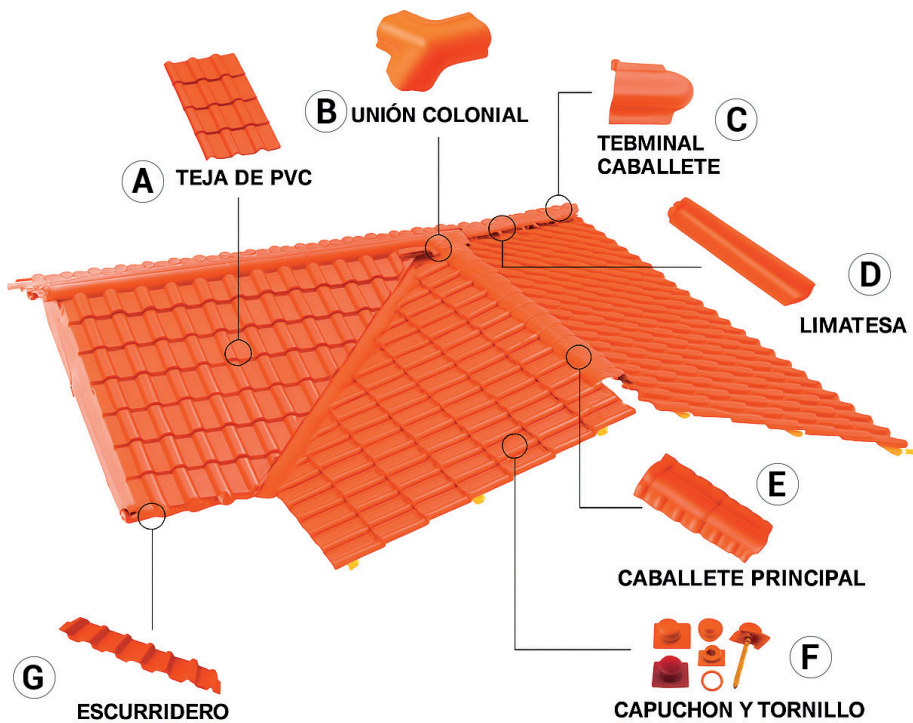

¿QUÉ NECESITAS PARA UN TECHO COMPLETO?

A

Protege y cubre el techo con aislamiento térmico y durabilidad.

B

Une caballetes en cruces, asegura estabilidad estructural superior.

C

Sella el extremo del caballete, evita filtraciones de agua.

D

Cubre uniones diagonales, protege contra filtraciones en intersecciones.

E

Conecta las pendientes del techo, garantiza cierre superior hermético.

F

Asegura las tejas con firmeza y acabado estético uniforme.

G

Dirige el agua lejos del muro, previene acumulaciones.