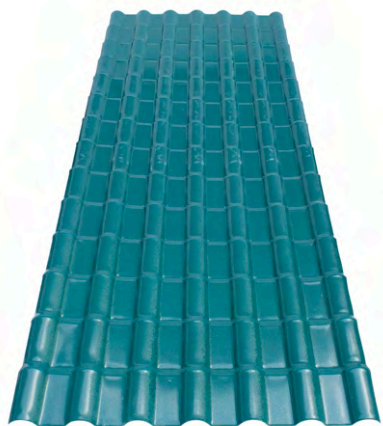

HEIDELBERG

Código	Medida	Und. Vnt.
SRV6132S	6132x1050x2,3mm	UN
SRV5694S	5694x1050x2,3mm	UN
SRV5037S	5037x1050x2,3mm	UN
SRV4161S	4161x1050x2,3mm	UN
SRV3723S	3723x1050x2,3mm	UN
SRV3066S	3066x1050x2,3mm	UN

Cód.: SRV001S
Caballete principal