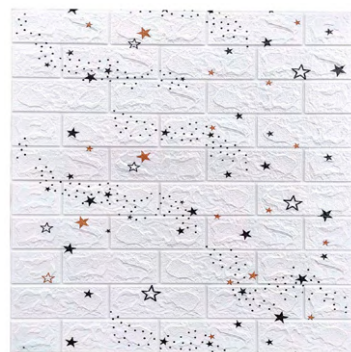

Cód.: DWP03A
Color: Tipo ladrillo celeste

Cód.: DWP03AM
Color: Tipo ladrillo amarillo

Cód.: DWP03BE
Color: Tipo ladrillo blanco estrella

Cód.: DWP03BR
Color: Tipo ladrillo blanco con cabeza de león violeta