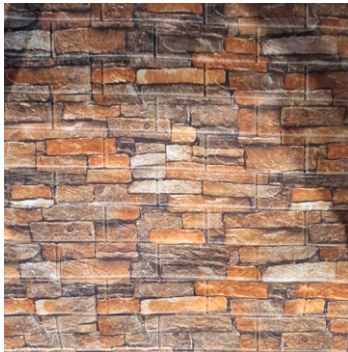

Cód.: DWPAD15B
Color: Celeste / Barco

Cód.: DWPAD15DB
Color: Gris / Barco

Cód.: DWPAD15W
Color: Blanco / Barco

HEIDELBERG

HEIDELBERG

Cód.: DWPAD15Y
Color: Amarillo / Barco

Cód.: FG1
Color: Piedra natural Granate