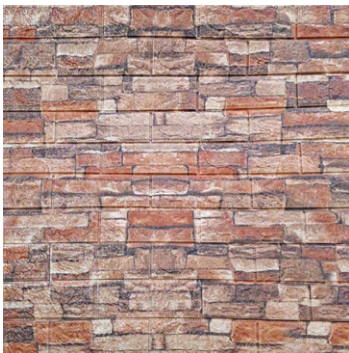

Cód.: FG3
Color: Piedra natural Agata