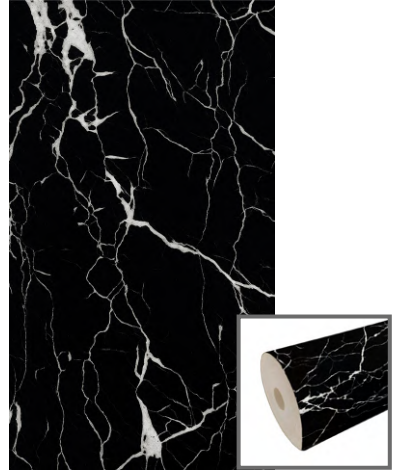

Cód.: GH504 **HEIDELBERG**
Color: Negro con vetas blancas