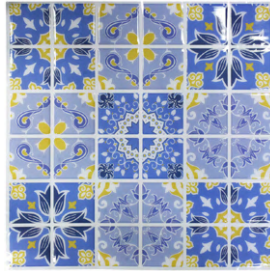

Cód.: HJ-SYY07
Color: Cielo