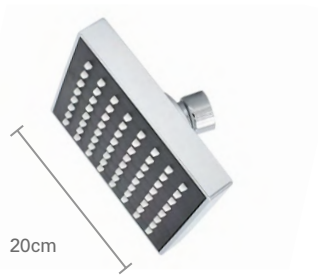

Cabeza de ducha sin brazo

AQUA RAME

- Diseño: Cuadrado
- Material de cabeza: ABS
- Acabado: Cromado
- Sistema autolimpiable de goma

Código	Cabeza	Und. Vnt.	Máster
TP004	20x20cm	UN	100