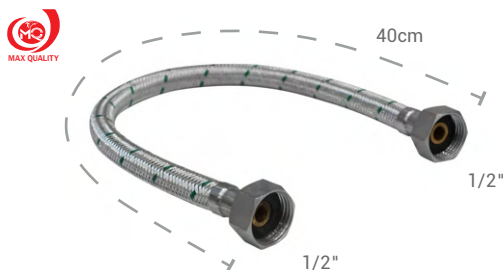

Tubo de abasto para lavamanos

- Uso: Lavamanos
- Material: Aluminio y hule
- Color: Aluminio
- Conector: Hembra - Hembra de 1/2" x 1/2"

Código	Longitud	Und. Vnt.	Máster
FH12505040	40cm	UN	200