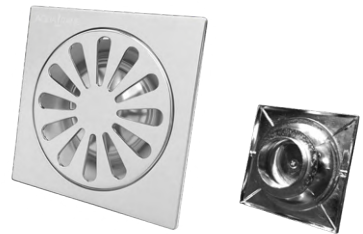

Rejilla para piso

AQUA RAME

- Uso: Piso
- Material: Acero inoxidable y PVC

Código	Medida	Und. Vnt.	Máster
AQDLS2102	Ø 2"	UN	200

Rejilla cuadrada para piso - Anti-olores

AQUA RAME

- Uso: Piso
- Material: Aleación de zinc
- Material campana: Acero inoxidable
- Acabado: Cromado
- Características: Anti-olores
- Peso: 130gr