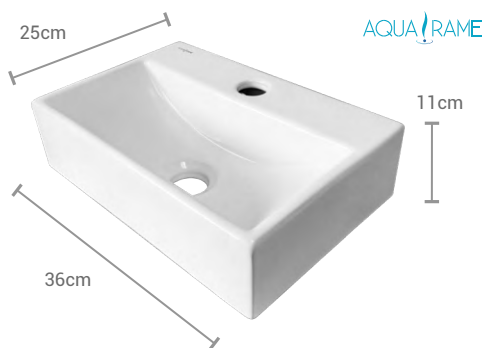

Lavamanos para sobreponer

- Uso: Lavamanos
- Tipo: Sobreponer
- Diseño: Rectangular
- Color: Blanco
- Material: Porcelana

Código	Medida	Und. Vnt.	Máster
YBN053C	36x25x11cm	SET	1