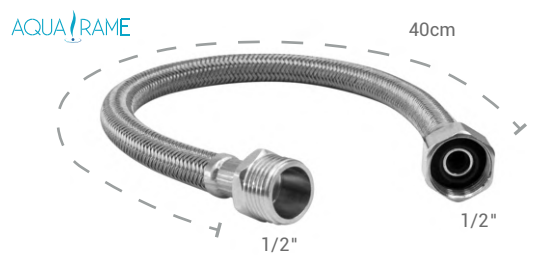

Código	Alto	Und. Vnt.	Máster
C4020	35cm	SET	10

Llave angular para baño

- Uso: Baño
- Material cuerpo: Aleación de cobre y zinc
- Material manija: ABS
- Acabado: Niquelado
- Roseta: Si
- Conector: Macho - Macho de 1/2" x 1/2"

Código	Rosca	Und. Vnt.	Máster
AV1001	1/2"	SET	100

Tubo de abasto para lavamanos

- Uso: Lavamanos
- Material: Nylon
- Tuercas y nucleo de acero inoxidable
- Color: Blanco
- Conector: Hembra - Macho de 1/2" x 1/2"

Código	Longitud	Und. Vnt.	Máster
NMH01240B	40cm	UN	200

Tubo de abasto para lavamanos

- Uso: Lavamanos
- Material: Nylon
- Tuercas y nucleo de acero inoxidable
- Color: Gris
- Conector: Hembra - Macho de 1/2" x 1/2"