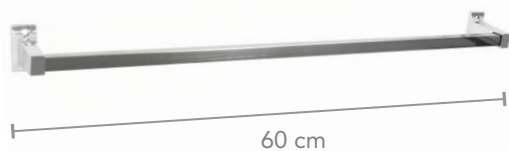

Barra porta toalla

AQUA RAME

- Soporte + Barra
- Material: ABS y acero inoxidable
- Acabado: Cromado

Código	Longitud	Und. Vnt.	Máster
AQYJ2101	60cm	SET	25