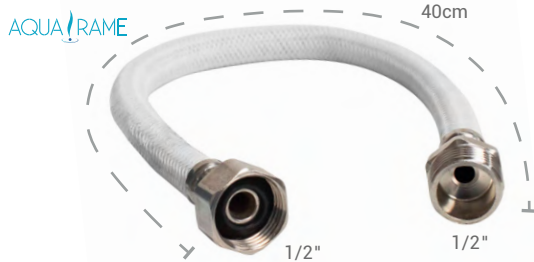

Tubo de abasto para lavamanos

- Uso: Lavamanos
- Material: Nylon
- Tuercas y nucleo de acero inoxidable
- Color: Blanco
- Conector: Hembra - Macho de 1/2" x 1/2"

Código	Longitud	Und. Vnt.	Máster
NMH01240B	40cm	UN	200