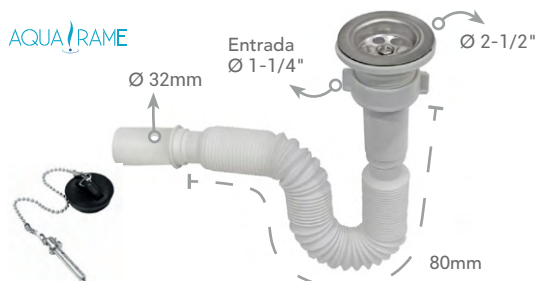

Sifón acordeón para lavamanos

- Uso: Lavamanos
- Tipo: Acordeón
- Material: ABS
- Rejilla: Ø 2-1/2"
- Salida: Ø 32mm
- Extensible: 80cm
- Incluye: Tapón de caucho con cadena

Código	Entrada	Und. Vnt.	Máster
AQPSD114	Ø 1-1/4"	SET	50