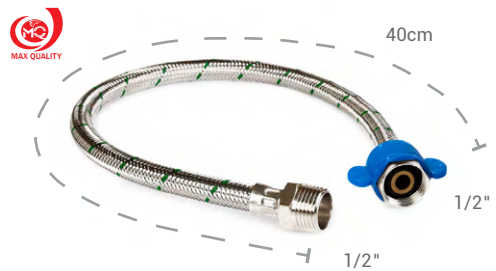

Código	Longitud	Und. Vnt.	Máster
NMH01240B	40cm	UN	200

Tubo de abasto para lavamanos

- Uso: Lavamanos
- Material: Nylon
- Tuercas y nucleo de acero inoxidable
- Color: Gris
- Conector: Hembra - Macho de 1/2" x 1/2"

Código	Longitud	Und. Vnt.	Máster
NMH01240G	40cm	UN	200

Tubo de abasto para lavamanos

- Uso: Lavamanos
- Material: Aluminio
- Color: Gris
- Conector: Hembra - Macho de 1/2" x 1/2"

Código	Longitud	Und. Vnt.	Máster
FH11505040	40cm	UN	200

Tubo de abasto para lavamanos

- Uso: Lavamanos
- Material: Aluminio y hule
- Color: Niquelado
- Conector: Hembra - Macho de 1/2" x 1/2"
- Incluye: Llave ABS

Código	Longitud	Und. Vnt.	Máster
FH11505040S	40cm	UN	200