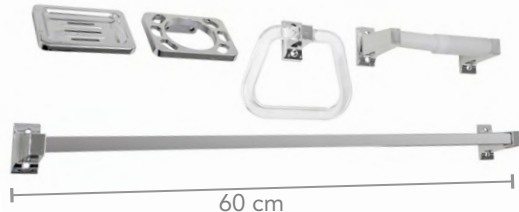

Accesorios para baño

AQUA RAME

- Material: ABS, PP y acero inoxidable
- Acabado: Cromado
- Incluye 5 piezas: 1 Jabonera, 1 Porta cepillos, 1 Porta papel higiénico, 1 Aro porta toalla y 1 Barra porta toalla

Código	Piezas	Und. Vnt.	Máster
AQYJ2105	5	SET	20