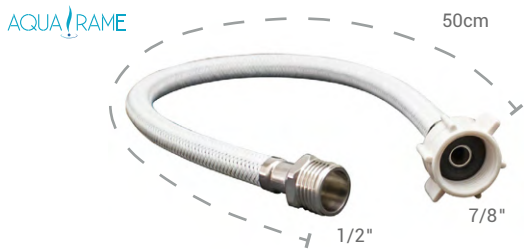

Tubo de abasto para inodoro