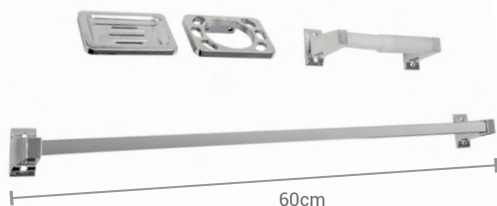

Accesorios para baño

AQUA RAME

- Material: ABS, PP y acero inoxidable
- Acabado: Cromado
- Incluye 4 piezas: 1 Jabonera, 1 Porta cepillos, 1 Porta papel higiénico y 1 Barra porta toalla

Código	Piezas	Und. Vnt.	Máster
AQYJ2104	4	SET	20