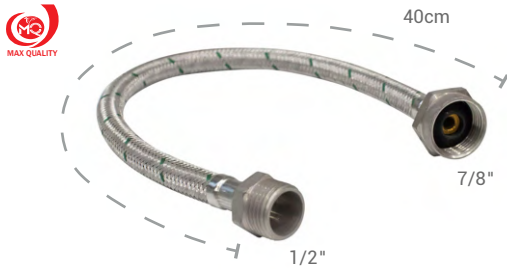

Tubo de abasto para inodoro