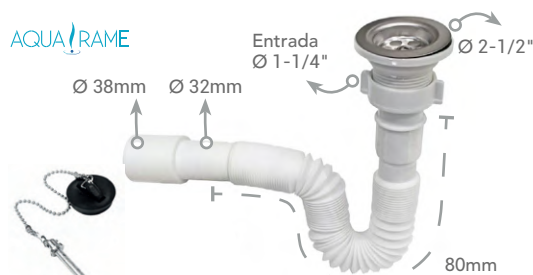

Sifón acordeón para lavamanos

- Uso: Lavamanos
- Tipo: Acordeón
- Material: ABS
- Rejilla: Ø 2-1/2"
- Salida: Ø 32mm - 38mm
- Extensible: 80cm

Código	Entrada	Und. Vnt.	Máster
AQPSD114DW	Ø 1-1/4"	SET	50