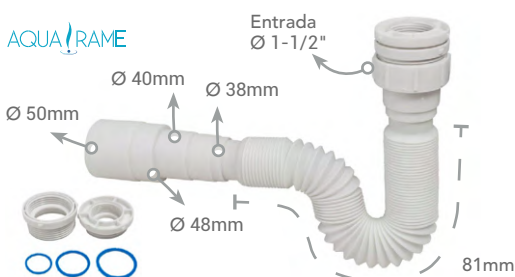

Sifón acordeón multiuso

- Uso: Fregadero y lavamanos
- Tipo: Acordeón
- Material: PVC
- Salida: Ø 38mm - 40mm - 48mm - 50mm
- Reductores: Ø 1-1/2" - Ø 1-1/4" - Ø 7/8"
- Extensible: 81cm
- Rejilla: No

Código	Color	Entrada	Und. Vnt.	Máster
AQPSDGQB	Blanco	Ø 1-1/2"	SET	100
AQPSDGQY	Cromado	Ø 1-1/2"	SET	100
SU9200	Blanco	Ø 1-1/2"	SET	100