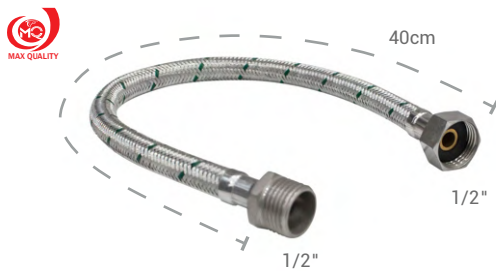

Brazo para ducha eléctrica

- Material: Polipropileno
- Color: Blanco
- Rosca: 1/2"
- Compatibilidad con ducha AQDEA01
- Incluye: Roseta y protector plástico para cables

Código	Longitud	Und. Vnt.	Máster
AQDESA	32cm	SET	120

Código	Longitud	Und. Vnt.	Máster
NMH01240B	40cm	UN	200

Tubo de abasto para lavamanos

- Uso: Lavamanos
- Material: Nylon
- Tuercas y nucleo de acero inoxidable
- Color: Gris
- Conector: Hembra - Macho de 1/2" x 1/2"

Código	Longitud	Und. Vnt.	Máster
NMH01240G	40cm	UN	200

Tubo de abasto para lavamanos

- Uso: Lavamanos
- Material: Aluminio
- Color: Gris
- Conector: Hembra - Macho de 1/2" x 1/2"

Código	Longitud	Und. Vnt.	Máster
FH11505040	40cm	UN	200