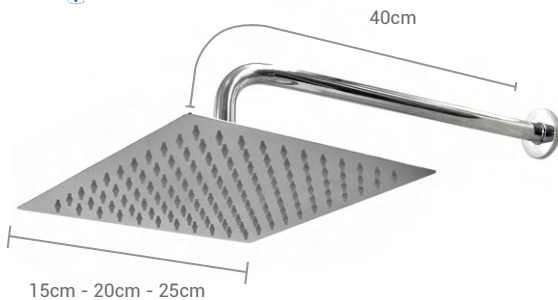

- Diseño: Circular
- Material cabeza y brazo: ABS
- Acabado: Cromado
- Incluye: Roseta

Código	Cabeza	Und. Vnt.	Máster
SH1002	Ø 6,5cm	SET	50

Cabeza de ducha estilo superior

- Diseño: Circular
- Material cabeza y brazo: ABS
- Acabado: Cromado
- Incluye: Roseta

Código	Cabeza	Und. Vnt.	Máster
SH1004	Ø 6,5cm	SET	50

Cabeza de ducha estilo superior

- Diseño: Cuadrado
- Material cabeza y brazo: ABS
- Acabado: Cromado
- Incluye: Roseta

Código	Cabeza	Und. Vnt.	Máster
S5110	5,5cm	SET	50

Cabeza de ducha estilo superior

- Diseño: Circular
- Material cabeza y brazo: ABS
- Acabado: Cromado
- Incluye: Roseta

Código	Cabeza	Und. Vnt.	Máster
S5100	Ø 8,5cm	SET	50

Cabeza de ducha con brazo

- Diseño: Cuadrado
- Material de cabeza: Acero inoxidable
- Material de brazo: Aleación de cobre y zinc
- Acabado: Cromado
- Sistema autolimpiable de goma
- Incluye: Roseta

Código	Cabeza	Und. Vnt.	Máster
SSH004T	10x10cm	SET	60
SSH006T	15x15cm	SET	20
SSH008T	20x20cm	SET	20
SSH010T	25x25cm	SET	20

AQUA RAME

RSH004T

Cabeza de ducha con brazo

- Diseño: Circular
- Material de cabeza: Acero inoxidable
- Material de brazo: Aleación de cobre y zinc
- Acabado: Cromado
- Sistema autolimpiable de goma
- Incluye: Roseta