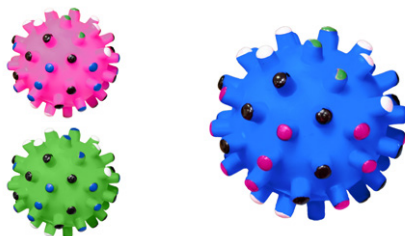

Juguete para mascota de PVC; diseño de pelota con pupos

- Descripción: Juguete para mascota
- Diseño: Pelota con pupos
- Color: Surtido (Azul, verde y rosa)
- Material: PVC
- Dimensiones: 6,5cm

Código	Und. Vnt.	Secundario	Máster
PT1025	UN	12	120