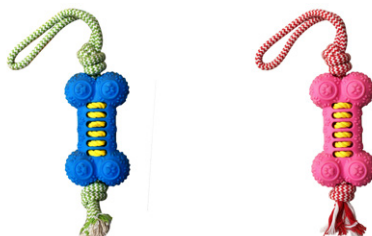

Juguete para mascotas de TPR; diseño de hueso con cuerda

- Descripción: Juguete para mascotas
- Diseño: Hueso con cuerda
- Color: Surtido (Azul y rosa)
- Material: TPR
- Dimensiones: 7,7x40cm
- Peso: 120gr

Código	Und. Vnt.	Secundario	Máster
PTK06DH39	UN	--	72

Juguete para mascotas de PVC; diseño de pelota con sonido y luces LED

- Material: TPR y LED
- Tamaño: 8,5cm
- Peso: 44gr
- Característica: LED incorporado emite luz, las pelotas Petking para perros están fabricadas con tecnología TPR para durar aunque se usen diariamente

Código	Und. Vnt.	Secundario	Máster
PTK06HT2333	UN	6	72