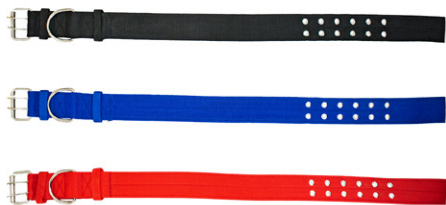

COLLARES, CORREAS, ARNÉS Y PECHEROS COLLARES Y CORREAS PARA PERROS

Collar para mascotas; perros de razas grandes

- Descripción: Collar para mascotas
- Diseño: Para razas grandes
- Color: Surtido (Negro, azul y rojo)
- Material: Fibras de polipropileno y broche metálico

Código	Medida	Ajustable	Und. Vnt.	Sec.	Máster
PTK04PD0104	4x65cm	41-53cm	UN	10	240
PTK04PD0105	5x80cm	53-67cm	UN	10	220