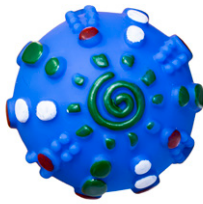

- Descripción: Juguete para mascota
- Diseño: Pelota con alto relieve de círculos
- Color: Azul
- Material: PVC
- Dimensiones: 7cm
- Peso: 36,4gr

Código	Und. Vnt.	Secundario	Máster
PT111B	UN	12	120

Juguete para mascota; diseño de pelota sin silbatos azul