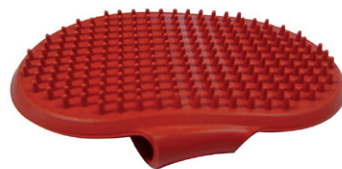

Cepillo de caucho masajeador para mascota; color rojo

- Descripción: Cepillo de caucho masajeador
- Diseño: Tipo guante
- Color: Rojo
- Material: Caucho
- Dimensiones: 13x8cm
- Peso: 96,9gr

Código	Und. Vnt.	Secundario	Máster
4001	UN	10	120