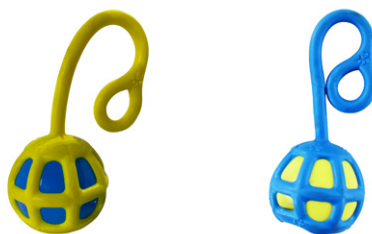

Juguete para mascotas de TPR/EVA; diseño de pelota palanca

- Descripción: Juguete para mascotas
- Diseño: Pelota palanca
- Color: Surtido (Amarillo y azul)
- Material: TPR / EVA
- Dimensiones: 8,5x33cm
- Peso: 123gr

Código	Und. Vnt.	Secundario	Máster
PTK06DH34	UN	--	72