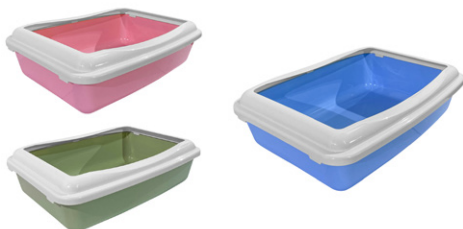

Arenera para gato sin pala; color surtido

- Descripción: Arenera para gato
- Diseño: Tipo bandeja sin pala
- Color: Surtido (Verde, azul y rosado)
- Material: PP
- Dimensiones: 30x40x13cm

Código	Und. Vnt.	Secundario	Máster
NP952	UN	--	12