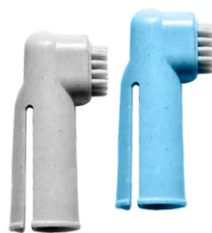

Cepillo de dientes doble para mascota; color surtido

- Descripción: Cepillo de dientes para mascotas
- Diseño: Set doble de uso en dedos
- Color: Celeste y gris
- Dimensiones: 6x2,7cm
- Peso: 26,7gr

Código	Und. Vnt.	Secundario	Máster
Y9461	UN	10	200