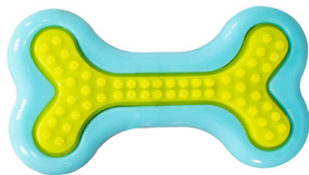

Juguete para mascota; diseño de hueso con sonido

- Descripción: Juguete para mascota
- Diseño: Hueso con sonido
- Color: Verde con azul
- Material: TPR
- Peso: 58gr
- Dimensiones: 12x6,5cm

Código	Und. Vnt.	Secundario	Máster
PTK06TH103	UN	6	144