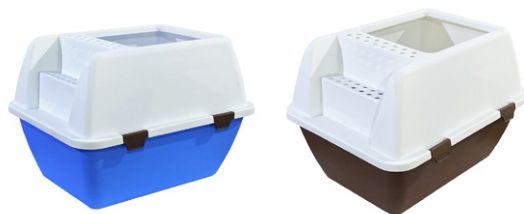

Arenera para gato; diseño caja semi-cerrada con escalón; color surtido

- Diseño: Tipo caja semi-cerrada con peldaño
- Color: Blanco con café y blanco con azul
- Material: PP
- Peso: 1376gr
- Dimensiones: 52,7x39,7x37cm
- Aplicaciones: Lo puede colocar dentro de la casa o en el exterior

Código	Und. Vnt.	Secundario	Máster
PTK03P1190	UN	--	6