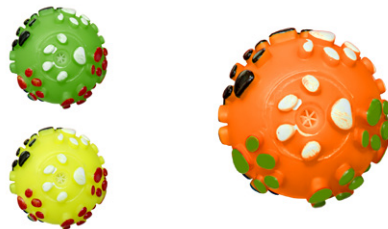

Juguete para mascota de PVC; diseño de vaso coctel

- Descripción: Juguete para mascotas
- Diseño: Vaso coctel
- Color: Amarillo
- Material: PVC
- Dimensiones: 14x8cm
- Peso: 3,8gr

Código	Und. Vnt.	Secundario	Máster
PT236	UN	12	120

Juguete para mascota; diseño de pelota huellas alto relieve

- Descripción: Juguete para mascotas
- Diseño: Pelota con huellitas
- Color: Surtido (Naranja, amarillo y verde)
- Material: PVC
- Diámetro: 7cm
- Peso: 40,4gr

Código	Und. Vnt.	Secundario	Máster
PT119S	UN	12	120