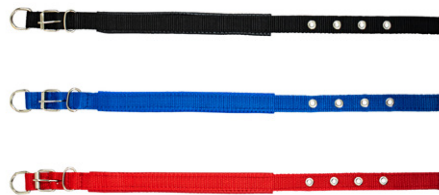

Collar para mascotas; perros de razas grandes

- Descripción: Collar para mascotas
- Diseño: Para razas grandes
- Color: Surtido (Negro, azul y rojo)
- Material: Fibras de polipropileno, PU y broche metálico

Código	Medida	Ajustable	Und. Vnt.	Sec.	Máster
PTK04PM2301S	2x48cm	29-37cm	UN	10	480
PTK04PM2301M	2,5x55cm	33-43cm	UN	10	300
PTK04PM2301L	3x60cm	40-50cm	UN	10	240
PTK04PM2301XL	4x65cm	46-55cm	UN	10	240