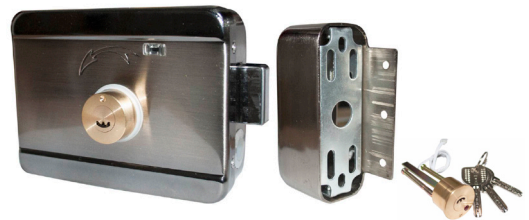

CERRADURAS DE POMO	08
CERRADURAS ELÉCTRICAS	10
CERRADURAS PARA CAJÓN	10
CERRADURAS PARA SOBREPONER	10
CERRADURAS PARA VITRINA	11
CIERRA PUERTAS HIDRÁULICO	11

CANDADO ALTO RELIEVE

- Descripción: Candado alto relieve bronce marca Globe
- Color: Bronce
- Material: Latón bronce
- Presentación: Caja
- Aplicaciones: Residencial y comercial

Código	Und. Vnt.	Secundario	Máster
T206	UN	6	36

CANDADO ANTICIZALLA

- Descripción: Candado redondo anticizalla
- Color: Cromado
- Material: Acero inoxidable
- Aplicaciones: Residencial
- Otras Especificaciones: presentación individual blister Marca CMT

Código	Und. Vnt.	Secundario	Máster
H7SN	UN	-	6

CERRADURAS ELÉCTRICAS

- Descripción: Cerradura eléctrica para sobreponer
- Color: Acero cromado
- Material: Acero • Voltaje: 12 V
- Accesorios incluye: 3 llaves tipo multilook y manual de instalación
- Aplicaciones: Residencial y comercial. Sin pulsador sin transformador