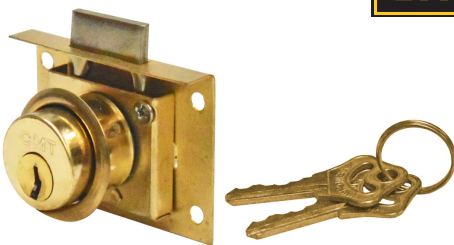

CERRADURAS PARA CAJÓN

- Descripción: Cerradura de cajón
- Modelo: 22 mm marca CMT
- Color: Dorado
- Material: Acero
- Presentación: Caja
- Aplicaciones: Residencial y comercial
- Accesorios: Recibidor, picaporte, tornillería, instructivo

Código	Und. Vnt.	Secundario	Máster
DL0110	SET	8	300