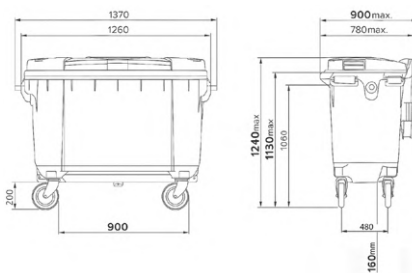

• Medidas de tachos LXD660