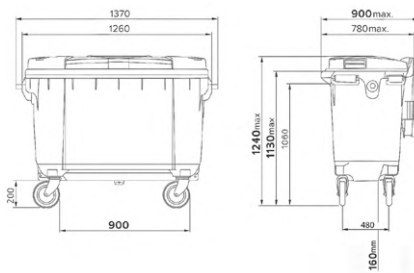

• Medidas de tachos LXD660