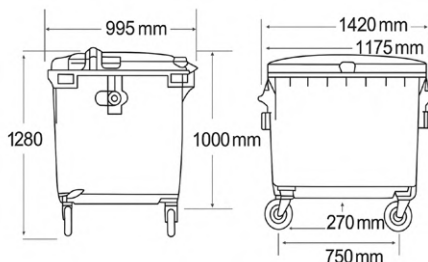

• Medidas de tachos LXD1100