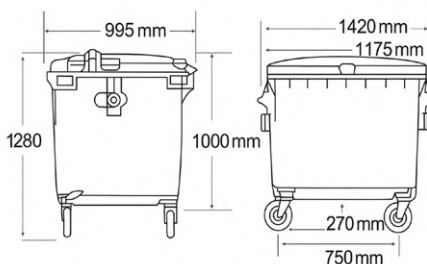

## TACHOS DE BASURA

• Medidas de tachos LXD660

• Medidas de tachos LXD1100

- Tacho plástico industrial para basura
- Material: HDPE
- Diseño: con ruedas
- Dimensiones LXD660: 124x78x126 cm
- Dimensiones LXD1100: 128x99.5x117.5 cm