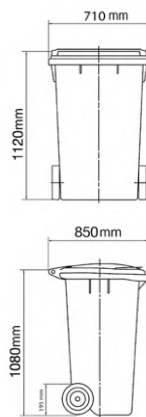

TACHOS DE BASURA

CMT

- Tacho plástico para basura
- Capacidad: 360 L
- Material: HDPE
- Diseño: con ruedas y tapa
- Dimensiones: 112x71x85 cm

Código	Color	Und. Vnt.	Máster
LXD360	Verde	UN	1
LXD360GY	Gris	UN	1