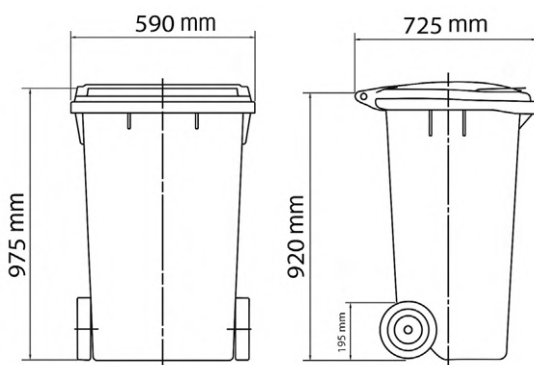

TACHOS DE BASURA

- Tacho plástico para basura
- Capacidad: 240 L
- Material: HDPE
- Diseño: con ruedas, tapa y pedal frontal para levantar la tapa
- Dimensiones: 97.5x59x72.5 cm

Código	Color	Und. Vnt.	Máster
LXD240FGB	Azul	UN	1
LXD240FGH	Rojo	UN	1
LXD240FGN	Negro	UN	1
LXD240FGR	Verde	UN	1
LXD240FGY	Gris	UN	1