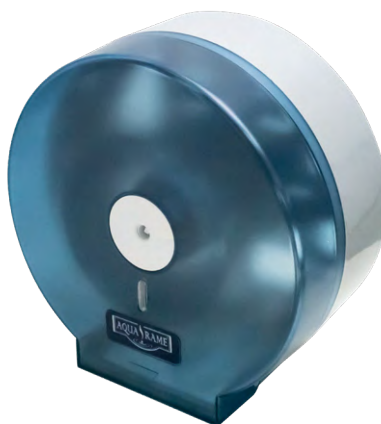

DISPENSADORES

DISPENSADORES DE PAPEL HIGIÉNICO

AQUA RAME

- Dispensador de papel higiénico
- Material: ABS
- Dimensiones: 27 diámetro, 28 altura
- Diseño: Jumbo redondo
- Otras especificaciones: Para uso doméstico, comercial e industrial

Código	Color	Und. Vnt.	Máster
TRIO	Negro	UN	12
TRIO2	Celeste	UN	12