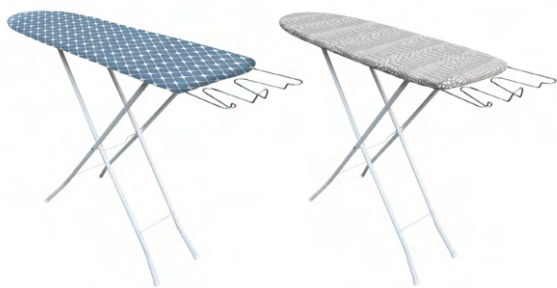

ARTÍCULOS PARA ROPA

TABLAS DE PLANCHAR

- Tabla de planchar de madera
- Material: metal, espuma y poliester
- Dimensiones: 107x31x89 cm
- Diseño: plegable con posaplancha de alambre

Código	Und. Vnt.	Máster
1242UW16	UN	6