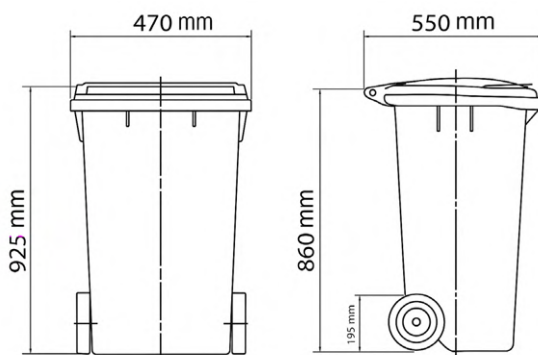

ARTÍCULOS DE LIMPIEZA

TACHOS DE BASURA

- Tacho plástico industrial para basura
- Capacidad: 120 L
- Material: HDPE
- Diseño: con ruedas y pedal para levantar la tapa
- Dimensiones: 92.5x47x55 cm

Código	Color	Und. Vnt.	Máster
LXD120CGB	Azul	UN	1
LXD120CGH	Rojo	UN	1
LXD120CGN	Negro	UN	1
LXD120CGR	Verde	UN	1
LXD120CGY	Gris	UN	1